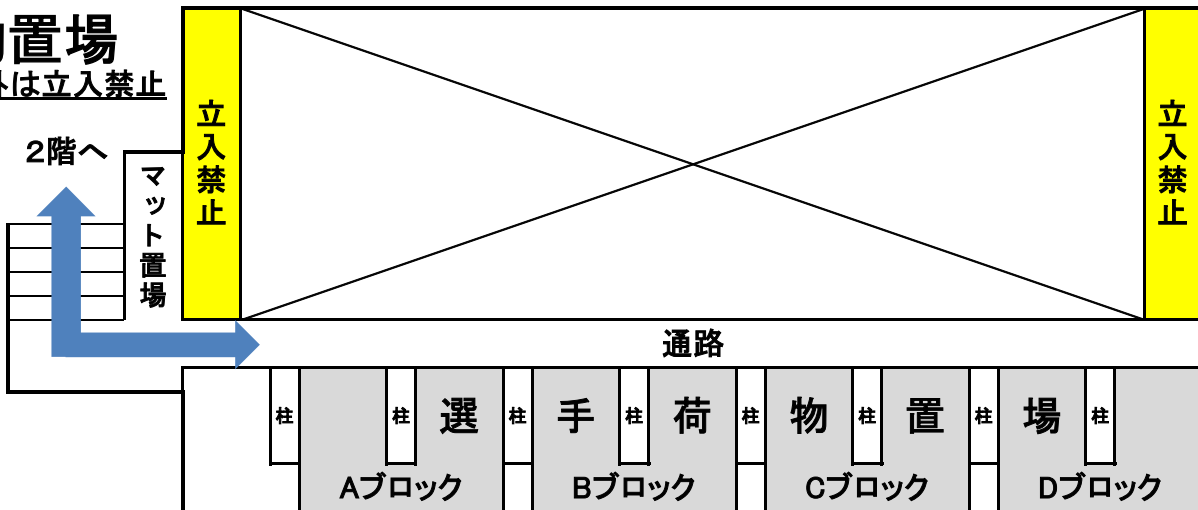

熊本県立天草工業高等学校 会場図

選手・スタッフ

保護者・チーム関係者

1階 到着後は外階段から2階受付へ

【体育館】

2階

3階

選手荷物置場

※選手・スタッフ以外は立入禁止

熊本県立天草工業高等学校 駐車場

← 駐車スペース

車両移動

体育館への徒歩移動