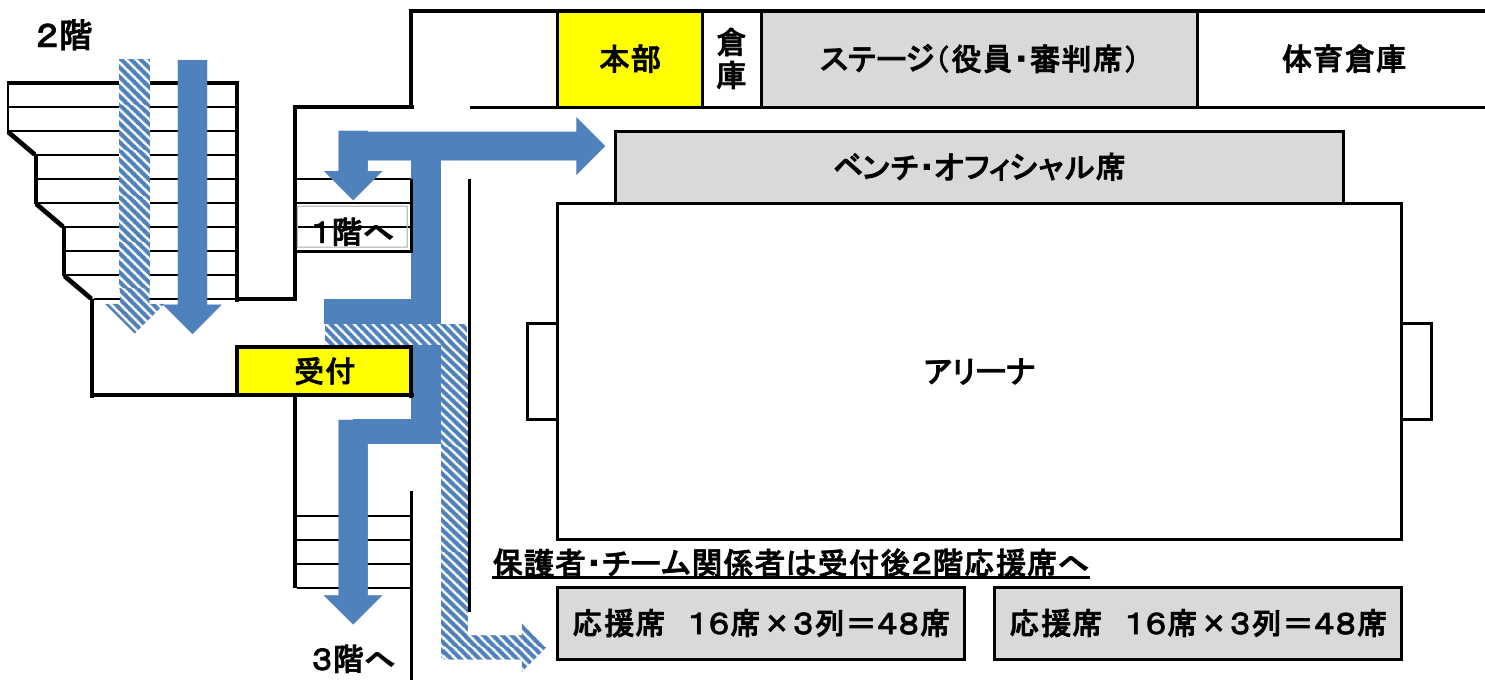

熊本県立天草工業高等学校 会場図

選手・スタッフ

保護者・チーム関係者

1階 到着後は外階段から2階受付へ

【体育館】

2階

3階

選手荷物置場

※選手・スタッフ以外は立入禁止

熊本県立天草工業高等学校 駐車場

← 駐車スペース

車両移動

体育館への徒歩移動