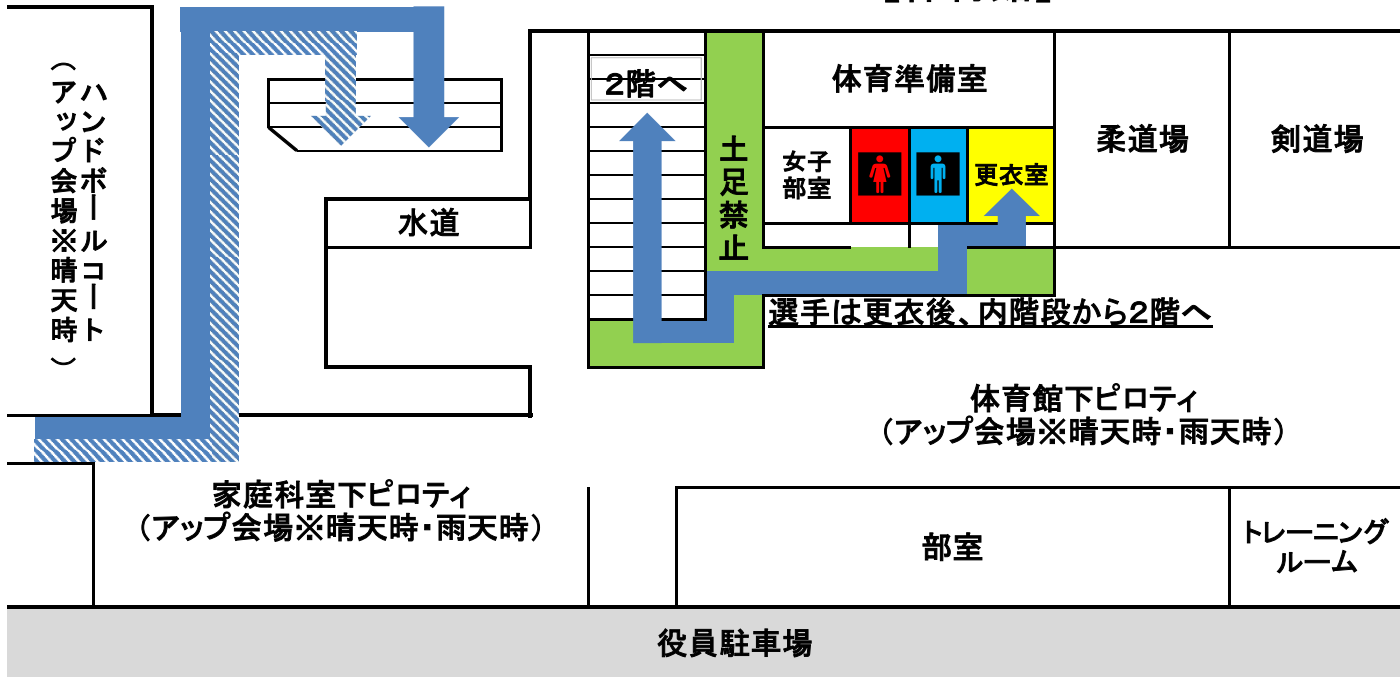

熊本県立天草工業高等学校 会場図

選手・スタッフ

保護者・チーム関係者

1階 到着後は外階段から2階受付へ

【体育館】

2階

3階

選手荷物置場

※選手・スタッフ以外は立入禁止

熊本県立天草工業高等学校 駐車場

← 駐車スペース

車両移動

体育館への徒歩移動