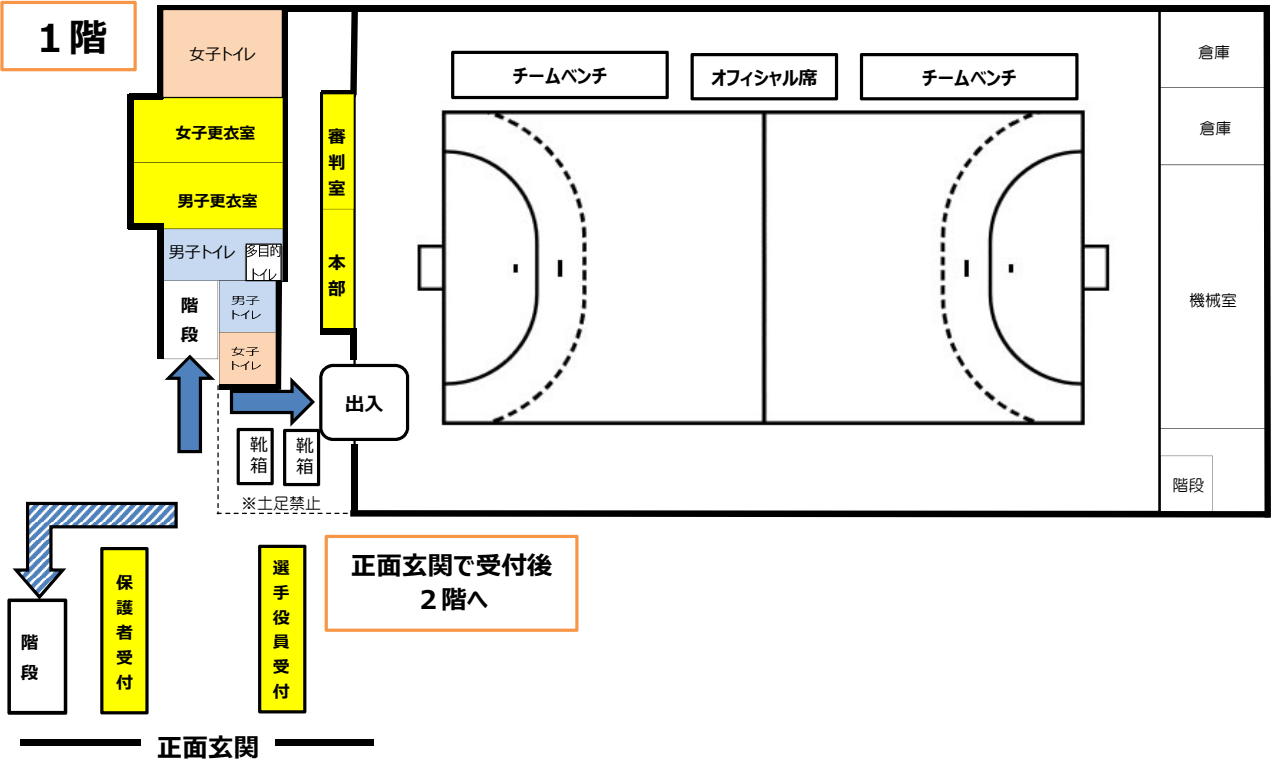

# 天草市民センター 会場図

選手・スタッフ

保護者・チーム関係者

1階

2階

選手荷物置き ※1チーム、1ブロック使用

# 天草市民センター 駐車場 案内図