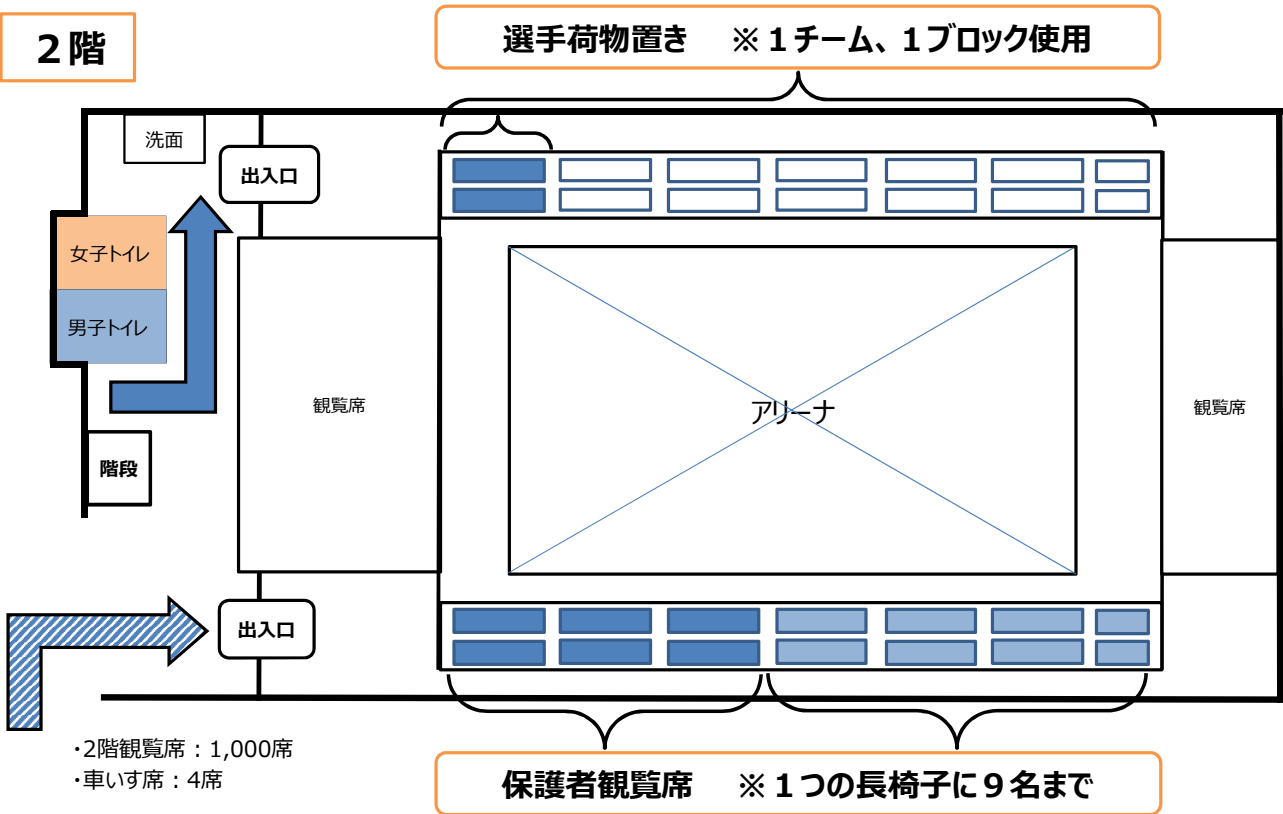

# 天草市民センター 会場図

選手・スタッフ

保護者・チーム関係者

1階

2階

選手荷物置き ※1チーム、1ブロック使用

# 天草市民センター 駐車場 案内図